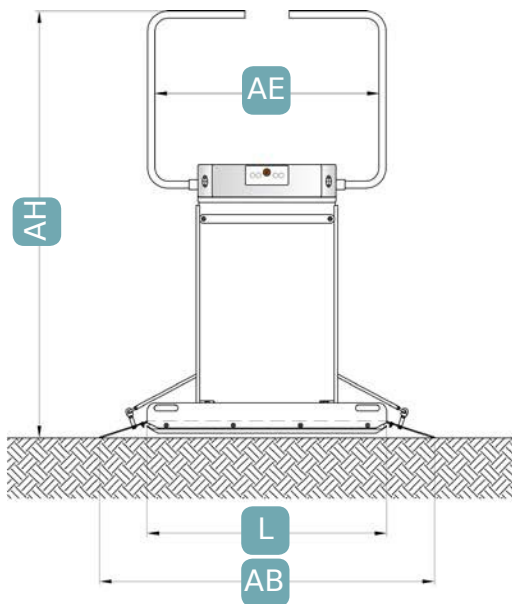

Tiitus SLIM

Lavaporrashissi erilaisiin kierreportaisiin

Seniorihissit.fi

extrōma[®]
solutions in motion

Tiitus SLIM -lavaporrashissit ovat vaijerivetoisia, mikä mahdollistaa erittäin siron mutta kuitenkin tukevan rakenteen. Tiitus SLIM -lavaporrashissit asennetaan tavallisesti portaan sisäreunaan, mutta voidaan asentaa myös portaan ulkoreunaan.

TEKNISET TIEDOT

Lava ja ajoluokat alhaalla, suojapuomit ylhäällä.

Hissi ajoasennossa, tolppakannatus.

Lava pystyssä säilytysasennossa. Seinäkiinnitys.

Lavakoot (LxP)	750x600	750x650	750x700	850x700	1000x800	1250x800
AB Kokonaispituus	1130	1130	1130	1230	1400	1650
AE Suojapuomien sisäväli	745	745	745	825	975	1225
AH Korkeus puomit yläasennossa	1640	1690	1690	1690	1765	1765
AO Portaen leveys vähintään, seinäkiinnitys	895	935	975	1005	1130	1215
AO Portaen leveys vähintään, tolppakannatus	935	975	1015	1045	1170	1255
AM Lava säilytysasennossa, seinäkiinnitys				305		
AM Lava säilytysasennossa, tolppakannatus				345		

Tekniset tiedot

Maksimi kuorma	225 kg
Nousukulma	0°-60°
Nopeus	0,10 m/s
Ohjausjännite	24V DC
Moottori (enintään 3 pysähdystasoa)	0,75 kW
Pehmeä liikkeelle lähtö ja pysäytys	Vakiona

Värit

Lava (*)	Vakio RAL 7035
Johteet (*)	Vakio RAL 7035 tai RAL 9005
(*) tilauksesta muita RAL-sävyjä	