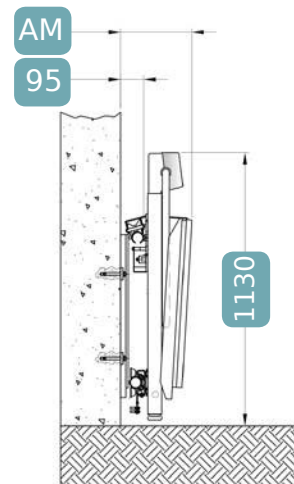

TEKNISET TIEDOT

Lava ja ajoluokat alhaalla, suojapuomit ylhäällä.

Hissi ajoasennossa, tolppakannatus.

Lava pystyssä säilytysasennossa. Seinäkiinnitys.

Lavakoot (LxP)	750x600	750x650	750x700	850x700	1000x800	1250x800
AB Kokonaispituus	1130	1130	1130	1230	1400	1650
AE Suojapuomien sisäväli	745	745	745	825	975	1225
AH Korkeus puomit yläasennossa	1640	1690	1690	1690	1765	1765
AO Portaen leveys vähintään, seinäkiinnitys	895	935	975	1005	1130	1215
AO Portaen leveys vähintään, tolppakannatus	935	975	1015	1045	1170	1255
AM Lava säilytysasennossa, seinäkiinnitys				305		
AM Lava säilytysasennossa, tolppakannatus				345		