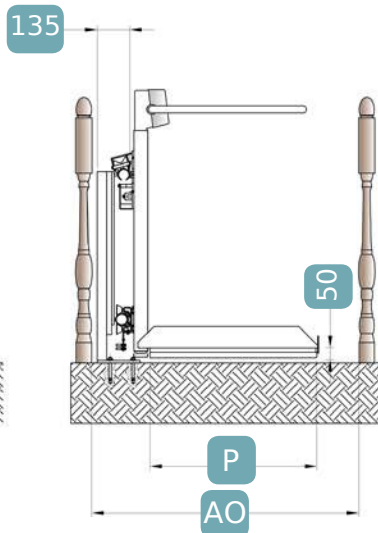

Tiitus SLIM

Lavaporrashissi erilaisiin kierreportaisiin

Seniorihissit.fi

extrōma[®]
solutions in motion

Tiitus SLIM -lavaporrashissit ovat vaijerivetoisia, mikä mahdollistaa erittäin siron mutta kuitenkin tukevan rakenteen. Tiitus SLIM -lavaporrashissit asennetaan tavallisesti portaan sisäreunaan, mutta voidaan asentaa myös portaan ulkoreunaan.

TEKNISET TIEDOT

Lava ja ajoluokat alhaalla, suojapuomit ylhäällä.

Hissi ajoasennossa, tolppakannatus.

Lava pystyssä säilytysasennossa. Seinäkiinnitys.

Lavakoot (LxP)	750x600	750x650	750x700	850x700	1000x800	1250x800
AB Kokonaispituus	1130	1130	1130	1230	1400	1650
AE Suojapuomien sisäväli	745	745	745	825	975	1225
AH Korkeus puomit yläasennossa	1640	1690	1690	1690	1765	1765
AO Portaen leveys vähintään, seinäkiinnitys	895	935	975	1005	1130	1215
AO Portaen leveys vähintään, tolppakannatus	935	975	1015	1045	1170	1255
AM Lava säilytysasennossa, seinäkiinnitys				305		
AM Lava säilytysasennossa, tolppakannatus				345		