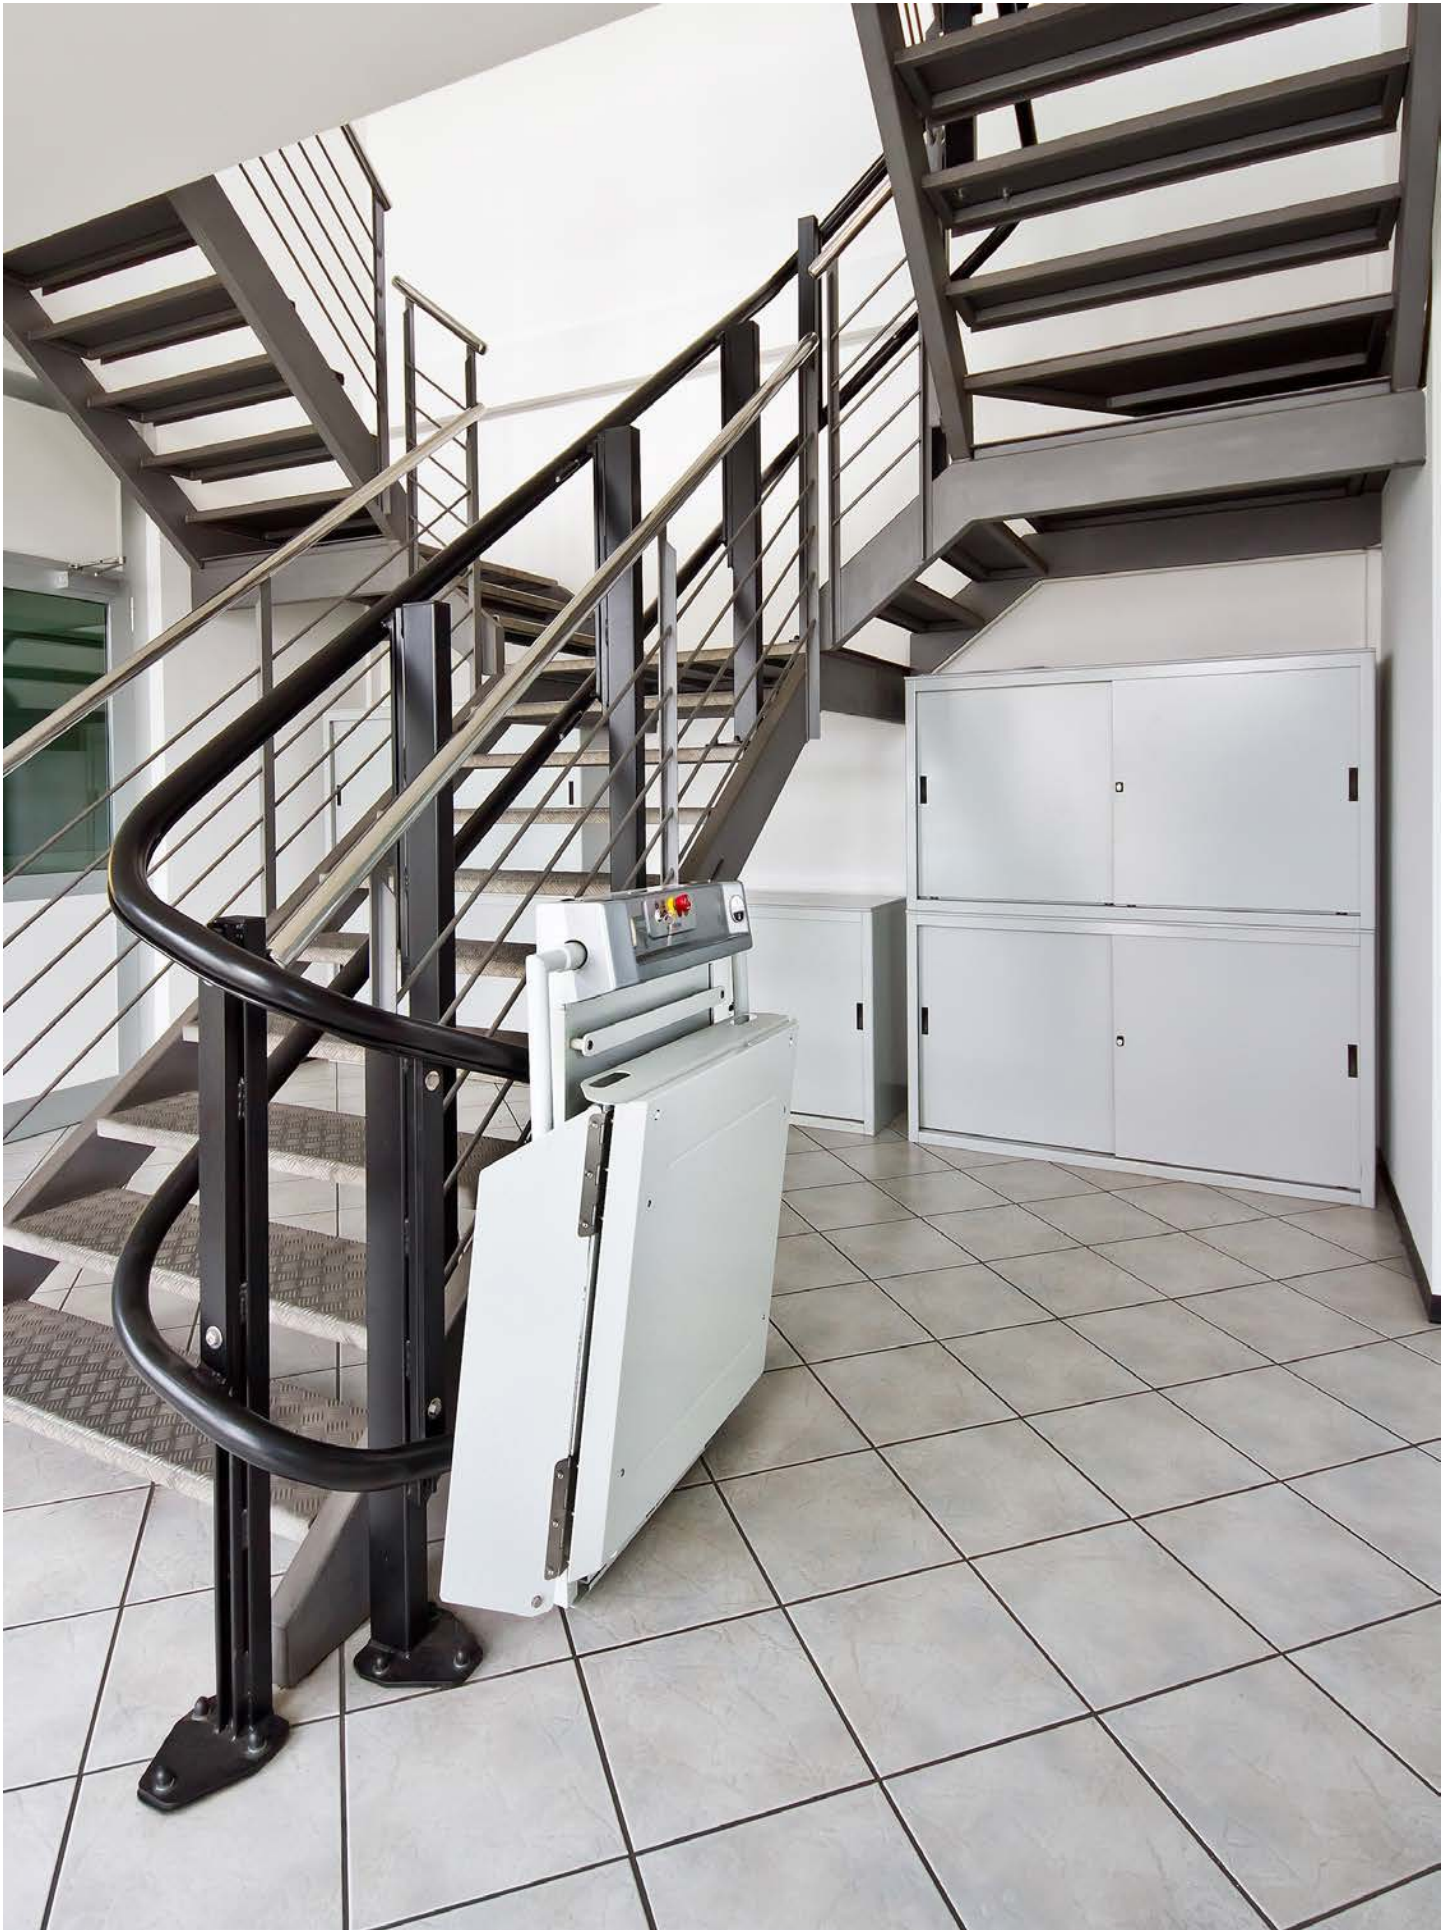

Tiitus SLIM

Lavaporrashissi erilaisiin kierreportaisiin

Seniorihissit.fi

extrōma[®]
solutions in motion

Tiitus SLIM -lavaporrashissit ovat vaijerivetoisia, mikä mahdollistaa erittäin siron mutta kuitenkin tukevan rakenteen. Tiitus SLIM -lavaporrashissit asennetaan tavallisesti portaan sisäreunaan, mutta voidaan asentaa myös portaan ulkoreunaan.

Kaikki yksityiskohdat on suunniteltu tilantarpeen pienentämiseksi niin portaissa kuin pysähdystasoillakin.

Hissi on kutsuttavissa ja lähetettävissä kauko-ohjaimella. Asiatoman käytön esto avaimella.

Klaffi-istuim (lisävaruste) niitä liikuntarajoitteisia varten, jotka eivät käytä pyörätuolia.

Lisävarusteena lavan käyttöpainikkeet kierrehjohdolla esim. vieressä kävelevälle avustajalle.

1. Kummassakin reunassa on helposti painettavat ajosuuntapainikkeet.
2. Ylikuorman hälytin vilkkuvalla valolla ja äänihälytyksellä täyttävät turvamääräykset niin julkisissa tiloissa kuin yksityisessä käytössä.
3. HÄTÄSEIS-painike pysäyttää lavan välittömästi. Alaspainettuna painikkeen valo palaa ja äänimerkki kertoo painikkeen olevan painettuna.
4. Ohjausvirran avainkytkin estää tarvittaessa asiattoman käytön.