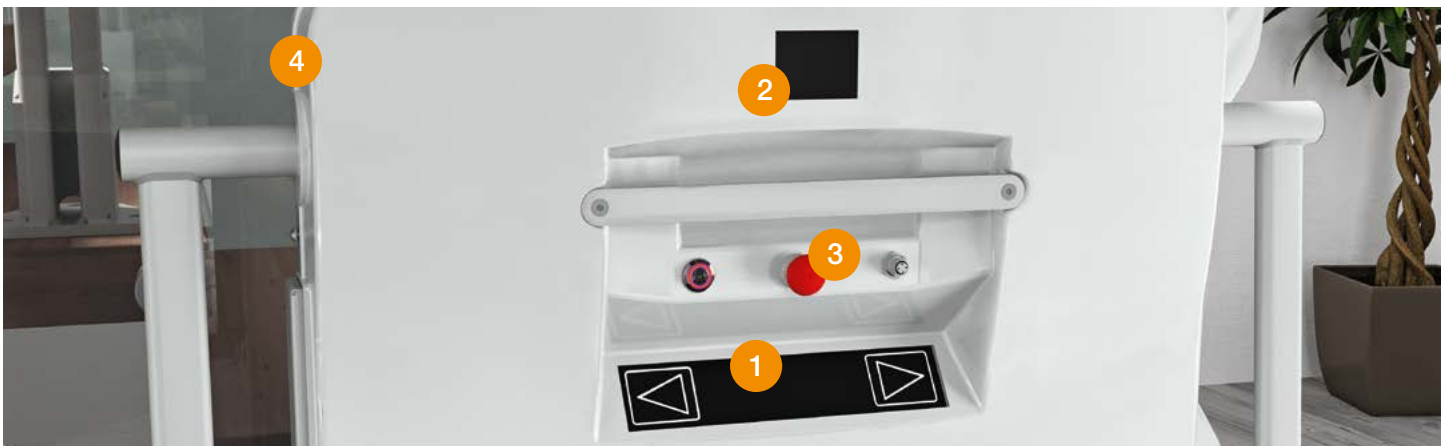

Tiitus Next

-lavaporrashissi "mutkallisiin" portaisiin

Tiitus Next -lavaporrashissi on 4. sukupolven porrashissi, joka on samalla osa sisustusta. Käyttökohteita kotitaloudet, julkiset tilat (ravintolat, galleriat, teatterit, koulut, virastot yms.) ja kerrostalot (sisääntulotasolta 1. kerroksen hissitasolle tai ullakkorakentamisessa johtaen ullakkokerrokseen ylimmältä hissitasolta, kun olemassa olevaa hissiä ei voida jatkaa ylöspäin).

Hissi on suunniteltu mahdollisimman vähän tilaa vieväksi niin portaassa kuin säilytyspaikassakin.

Pysähdystasoilla johdottomat kauko-ohjaimet hissien lähettämiseksi ja kutsumiseksi tasolta toiselle.

Next-aplikaatiolla hissi on ohjattavissa ja ohjelmoitavissa kännykällä tai tabletilla.

1. Valaistut ajosuuntapainikkeet ovat helposti ja kevyesti painettavissa sormella tai kämmensyrjällä.

2. Värinäyttö kertoo mahdolliset käyttäjän käyttövirheet, helpottaa mahdollisten vikojen etsintää ja mahdollistaa asentajalle useimpien lähtöarvojen muuttamisen.