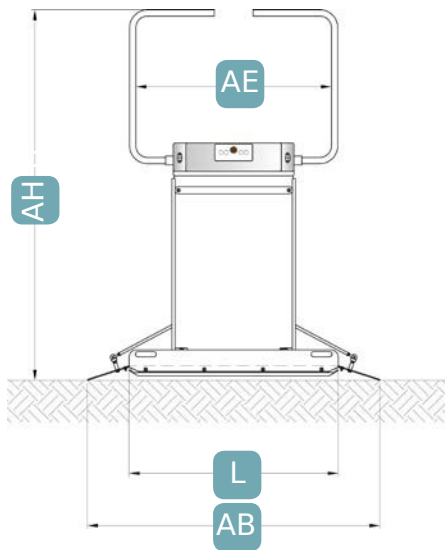

Tiitus LOGIC on hyvin kapea säilytysasennossa lava nostettuna yläasentoon.

Hissi on kutsuttavissa ja lähetettävissä kauko-ohjaimella. Asiatoman käytön esto avaimella.

Klaffi-istuim (lisävaruste) niitä liikuntarajoitteisia varten, jotka eivät käytä pyörätuolia.

TEKNISET TIEDOT

Lava ja ajoluiskat alhaalla, suojapuomit ylhäällä.

Hissi ajoasennossa, tolppakannatus.

Lava säilytysasennossa, seinäkiinnitys.

Lavakoot (L x P)	750x600	750x650	750x700	850x700	1000x800	1250x800
AB Kokonaispituus	1165	1165	1165	1265	1400	1650
AE Suojapuomien sisäväli	745	745	745	825	975	1225
AH Korkeus puomit yläasennossa	1640	1690	1690	1690	1765	1765
AO Portaan leveys vähintään, seinäkiinn.	850	900	950	950	1050	1050
AO Portaan leveys vähintään, tolppakiinn.	920	970	1020	1020	1120	1120

Tekniset tiedot	
Suurin kuorma	250 Kg
Nousukulma	10°- 45°
Nopeus	0,10 m/s
Ohjausjännite	24 V DC
Moottori	0,54 kW
Sähkösyöttö	115-240V AC
Pehmeä liikkeelle lähtö ja pysäytys	Vakiona

Värit	
Lava (*)	Vakiona RAL 7035
Johteet	Eloksoitu alumiini
(*) muut RAL-värit saatavilla tilauksesta	