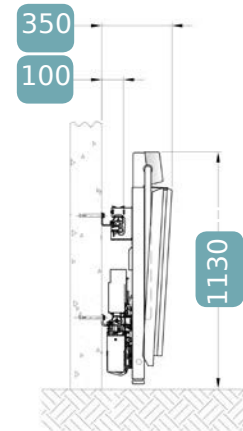

TEKNISET TIEDOT

Lava ja ajoluiskat alhaalla, suojapuomit ylhäällä.

Hissi ajoasennossa, tolppakannatus.

Lava säilytysasennossa, seinäkiinnitys.

Lavakoot (L x P)	750x600	750x650	750x700	850x700	1000x800	1250x800
AB Kokonaispituus	1165	1165	1165	1265	1400	1650
AE Suojapuomien sisäväli	745	745	745	825	975	1225
AH Korkeus puomit yläasennossa	1640	1690	1690	1690	1765	1765
AO Portaan leveys vähintään, seinäkiinn.	850	900	950	950	1050	1050
AO Portaan leveys vähintään, tolppakiinn.	920	970	1020	1020	1120	1120

Tekniset tiedot	
Suurin kuorma	250 Kg
Nousukulma	10°- 45°
Nopeus	0,10 m/s
Ohjausjännite	24 V DC
Moottori	0,54 kW
Sähkösyöttö	115-240V AC
Pehmeä liikkeelle lähtö ja pysäytys	Vakiona

Värit	
Lava (*)	Vakiona RAL 7035
Johteet	Eloksoitu alumiini
(*) muut RAL-värit saatavilla tilauksesta	