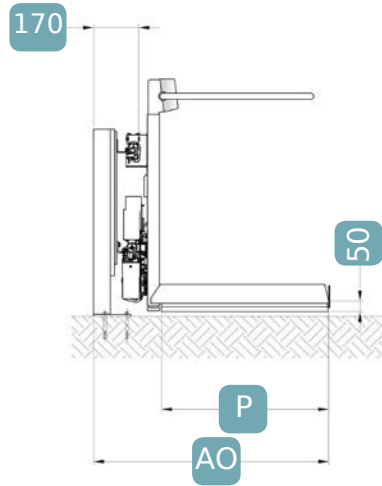

TEKNISET TIEDOT

Lava ja ajoluiskat alhaalla, suojapuomit ylhäällä.

Hissi ajoasennossa, tolppakannatus.

Lava säilytysasennossa, seinäkiinnitys.

Lavakoot (L x P)	750x600	750x650	750x700	850x700	1000x800	1250x800
AB Kokonaispituus	1165	1165	1165	1265	1400	1650
AE Suojapuomien sisäväli	745	745	745	825	975	1225
AH Korkeus puomit yläasennossa	1640	1690	1690	1690	1765	1765
AO Portaan leveys vähintään, seinäkiinn.	850	900	950	950	1050	1050
AO Portaan leveys vähintään, tolppakiinn.	920	970	1020	1020	1120	1120

Tekniset tiedot	
Suurin kuorma	250 Kg
Nousukulma	10°- 45°
Nopeus	0,10 m/s
Ohjausjännite	24 V DC
Moottori	0,54 kW
Sähkösyöttö	115-240V AC
Pehmeä liikkeelle lähtö ja pysäytys	Vakiona

Värit	
Lava (*)	Vakiona RAL 7035
Johteet	Eloksoitu alumiini
(*) muut RAL-värit saatavilla tilauksesta	