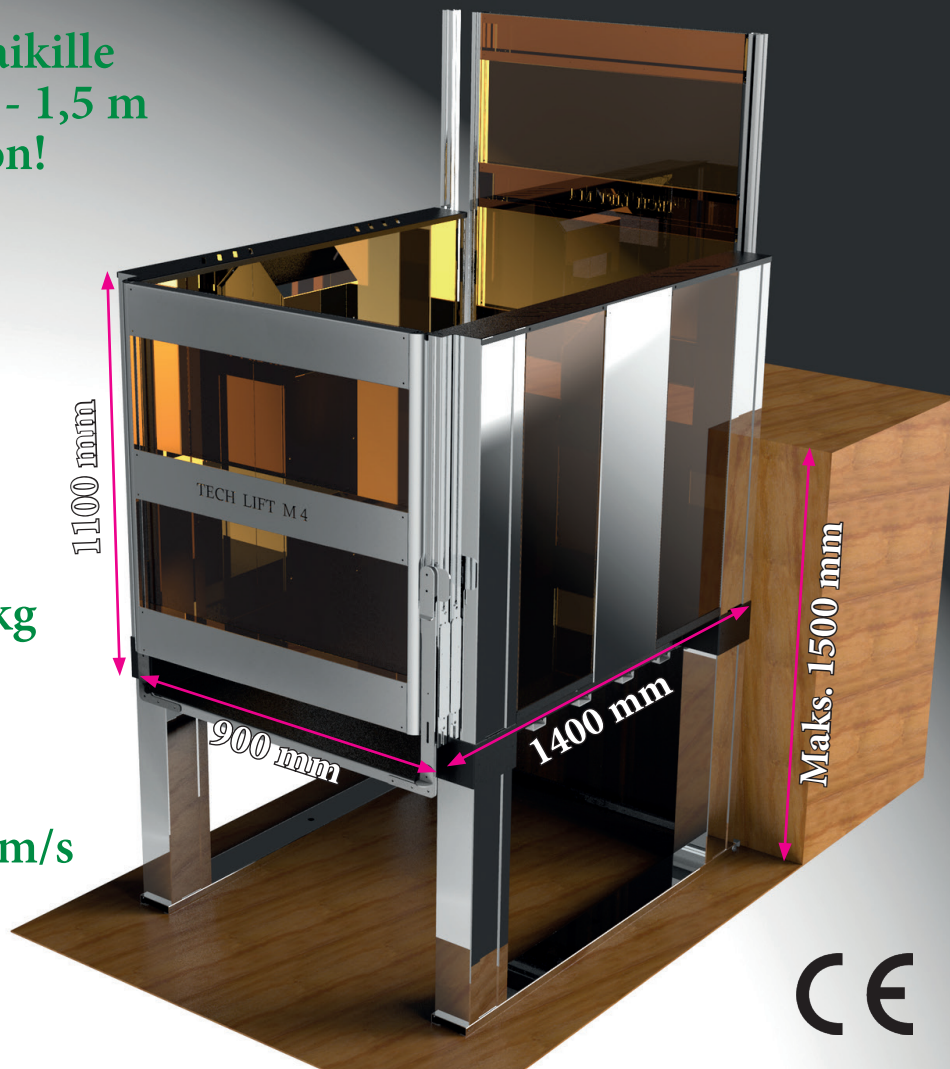

Kuiluton Tiitus Tech Lift M4 -kevythissi/tasonostin

Yksi ja sama hissi kaikille
nostokorkeuksille 0 - 1,5 m
sisä- tai ulkokäyttöön!

- oma paino n. 150 kg
- erittäin hiljainen
- tasainen kulku
- nostokyky 300 kg
- nostonopeus 35 mm/s

- vapaasti seisova, neljän ruuvikäyttöisen teleskooppijalan varassa
- erittäin tyylikäs, mutta kuitenkin tukeva alumiinirakenne, korin ja porttien savulasit polykarbonaattia
- keveytensä vuoksi helppo viedä vaikka kiinteistön ylempiin kerroksiin 900 mm leveistä ovista
- sopii erinomaisesti esim. kuntien sosiaalitoimen liikuntarajoitteisille asiakkaille paikasta toiseen siirrettäväksi tasonostimeksi tai erilaisiin yleisötapahtumiin, joissa tarvitaan hissiä muutaman päivän ajan
- varustettu vakiona akkukäyttöisellä hätälaskulla
- porteissa vakiona ovensulkija, mutta tilauksesta saatavissa myös ovenavauskoneistoilla

- ei tarvitse kuilukuoppaa. Erittäin matala siirtymäkorkeus helpottaa siirtymistä hissiin ja hissistä pois, josta syystä Tiitus Tech Lift M4 -tasonostin on sopiva ratkaisu esim. ravintoloiden hissiksi
- tasoilla johdottomat painikkeet hissien kutsumiseksi ja lähettämiseksi tasolta toiselle
- ulkokäytössä korin portin sähkömekaaninen lukko mahdollistaa portin avaamisen talvellakin, vaikka maan pinta olisi noussut huomattavastikin lumen ja jään takia
- CE-merkitty, varustettu määräysten vaatimilla turvalaitteilla
- valmistettu Ruotsissa