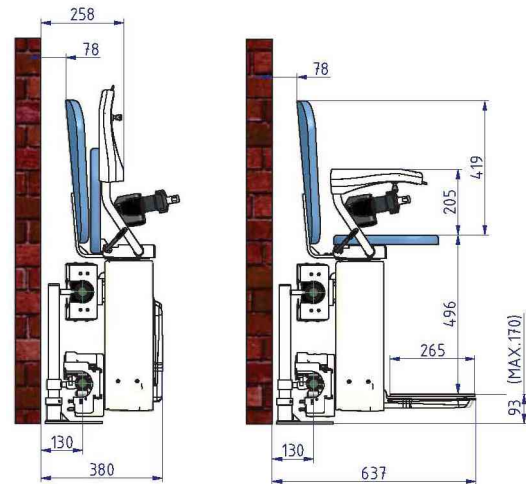

Hissi on varustettu määräysten mukaisilla turvalaitteilla.

Hyvin kapea ja vähän tilaa vaativa johderakenne.

Seinäkiinnitysvaihtoehto

jos kannattimia ei voida kiinnittää askelmiin.

Istuimen vaakatasossa kääntämisen vapautin siirtymisen helpottamiseksi ylätasolla.

Ohjaimen sijoitus

on toteutettu käyttäjävälillä.

Tiitus Alpha - tekninen erittely

Suurin kuorma	130 kg (tilauksesta 140 / 160 kg)
Vetokoneisto	Hammastanko
Moottori	24V DC, akkukäyttöinen
Nousukulma	0 – 52°
Nopeus	0,06 – 0,12 m/s
Suurin pituus	35 m
Käyntiäänen voimakkuus	Alle 50dB
Käyttölämpötila	Ylin: +45°C Alin: -15°C
Sähköliitäntä	1 × 230V / 50–60Hz
Sertifikaatti	 TÜV, täyttää standardin EN 81-40 vaatimukset.