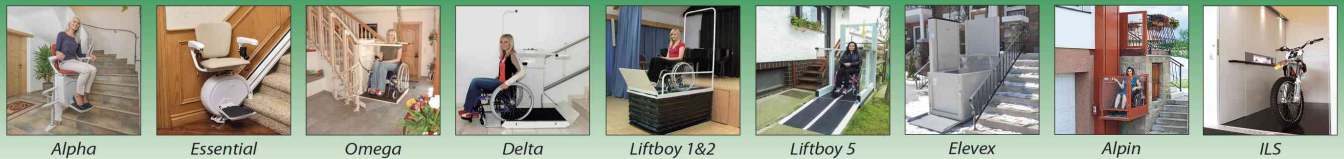

Yhdessä huolehdimme esteettömyydestä yli 30 vuoden ja yli 3.000 toimitetun hissien kokemuksella!

Kerromme mielellämme lisää tuotteistamme:

UUSIEN JA KÄYTETTYJEN MYYNTI, VUOKRAUS JA TAKAISINOSTO: